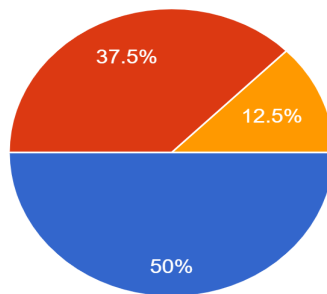

- 知っている
- あまり知らない
- 知らない

「世界の国の料理」について話題にあがりますか

- よくあがる
- たまにあがる
- どちらともいえない
- あまりあがらない
- 全くあがらない

# けやきの森保育園メルカート

世帯数: 14 世帯

回答数: 8 世帯

回答率: 57.1 %

献立表はわかりやすく記載されていますか

- とてもわかりやすい
- わかりやすい
- どちらでもない
- わかりにくい
- とてもわかりにくい

献立の内容に満足していますか

- 満足
- やや満足
- どちらでもない
- やや不満
- 不満