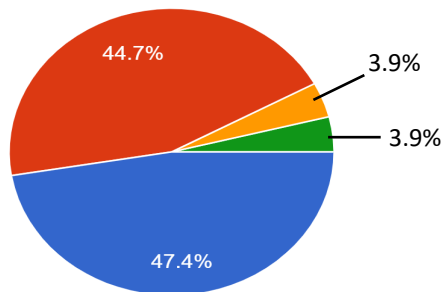

# 令和3年度 給食満足度調査集計結果

調査方法:Googleフォーム

調査期間:2021年10月14日～10月25日

# けやきの森保育園

世帯数: 111 世帯

回答数: 77 世帯

回答率: 69.4 %

献立表はわかりやすく記載されていますか

- とてもわかりやすい
- わかりやすい
- どちらでもない
- わかりにくい
- とてもわかりにくい

献立の内容に満足していますか

- 満足
- やや満足
- どちらでもない
- やや不満
- 不満