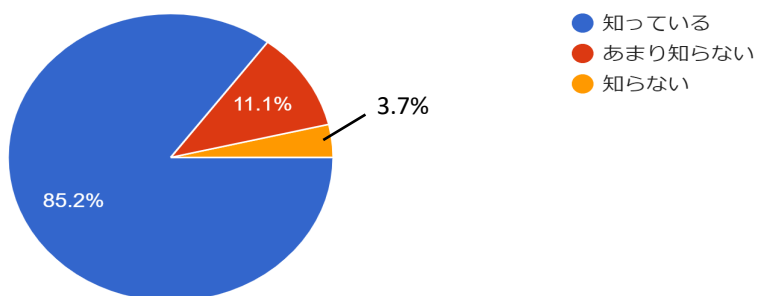

給食だよりの内容に満足していますか

- 満足
- やや満足
- どちらでもない
- やや不満
- 不満

ご家庭でお子さんから給食の話があがりますか

全体的に当園の給食に満足していますか

給食で「世界の国の料理」を提供していることを知っていますか

「世界の国の料理」について話題にあがりますか

# けやきの森保育園せんだぼり

世帯数: 19 世帯

回答数: 14 世帯

回答率: 73.7 %

献立表はわかりやすく記載されていますか

- とてもわかりやすい
- わかりやすい
- どちらでもない
- わかりにくい
- とてもわかりにくい

献立の内容に満足していますか

- 満足
- やや満足
- どちらでもない
- やや不満
- 不満