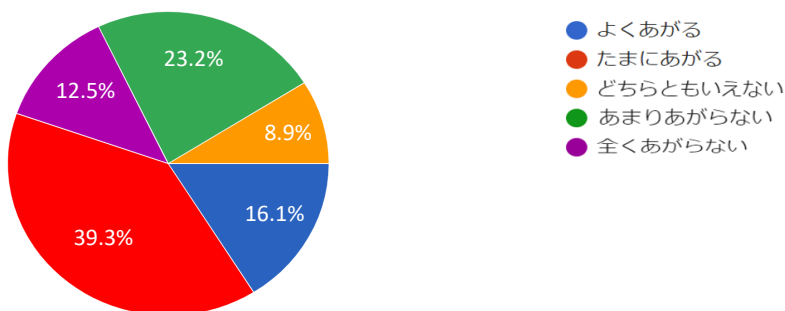

ご家庭でお子さんから給食の話があがりますか