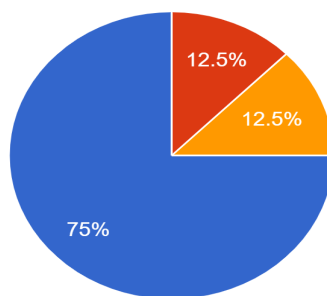

# けやきの森保育園メルカート

世帯数: 14 世帯

回答数: 8 世帯

回答率: 57.1 %

献立表はわかりやすく記載されていますか

- とてもわかりやすい
- わかりやすい
- どちらでもない
- わかりにくい
- とてもわかりにくい

献立の内容に満足していますか

- 満足
- やや満足
- どちらでもない
- やや不満
- 不満