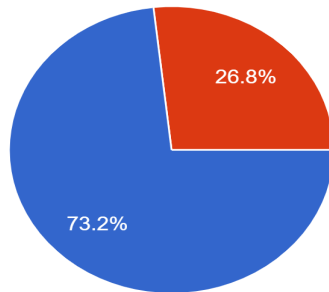

# けやきの森保育園

世帯数: 111 世帯

回答数: 77 世帯

回答率: 69.4 %

献立表はわかりやすく記載されていますか

- とてもわかりやすい
- わかりやすい
- どちらでもない
- わかりにくい
- とてもわかりにくい

献立の内容に満足していますか

- 満足
- やや満足
- どちらでもない
- やや不満
- 不満

給食だよりの内容に満足していますか

- 満足
- やや満足
- どちらでもない
- やや不満
- 不満

ご家庭でお子さんから給食の話があがりますか

全体的に当園の給食に満足していますか

給食で「世界の国の料理」を提供していることを知っていますか

「世界の国の料理」について話題があがりますか

# けやきの森保育園貝の花

世帯数: 84 世帯

回答数: 56 世帯

回答率: 66.7 %

献立表はわかりやすく記載されていますか

- とてもわかりやすい
- わかりやすい
- どちらでもない
- わかりにくい
- とてもわかりにくい

献立の内容に満足していますか

- 満足
- やや満足
- どちらでもない
- やや不満
- 不満