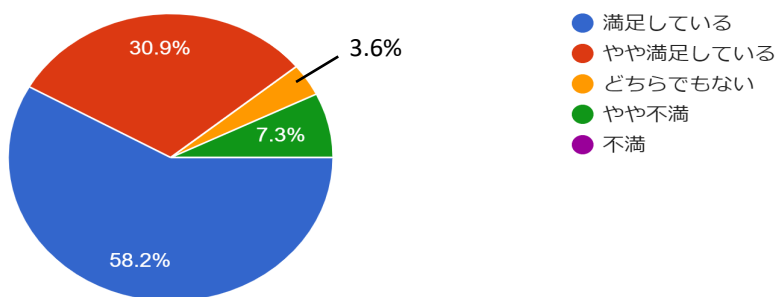

給食だよりの内容に満足していますか

- 満足
- やや満足
- どちらでもない
- やや不満
- 不満

ご家庭でお子さんから給食の話があがりますか

全体的に当園の給食に満足していますか

給食で「世界の国の料理」を提供していることを知っていますか

「世界の国の料理」について話題にあがりますか

# けやきの森保育園せんだぼり

世帯数: 19 世帯

回答数: 14 世帯

回答率: 73.7 %

献立表はわかりやすく記載されていますか

- とてもわかりやすい
- わかりやすい
- どちらでもない
- わかりにくい
- とてもわかりにくい

献立の内容に満足していますか

- 満足
- やや満足
- どちらでもない
- やや不満
- 不満