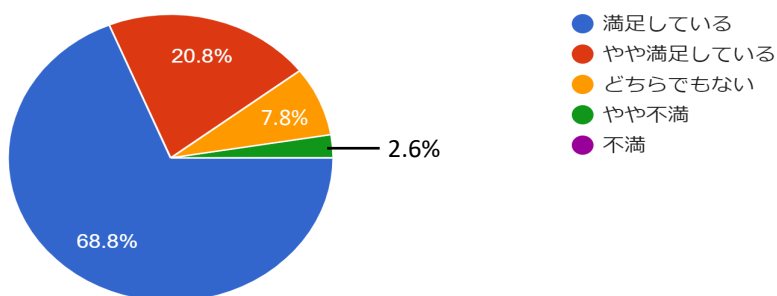

給食だよりの内容に満足していますか

- 満足
- やや満足
- どちらでもない
- やや不満
- 不満

ご家庭でお子さんから給食の話があがりますか

全体的に当園の給食に満足していますか

給食で「世界の国の料理」を提供していることを知っていますか

「世界の国の料理」について話題があがりますか

# けやきの森保育園貝の花

世帯数: 84 世帯

回答数: 56 世帯

回答率: 66.7 %

献立表はわかりやすく記載されていますか

- とてもわかりやすい
- わかりやすい
- どちらでもない
- わかりにくい
- とてもわかりにくい

献立の内容に満足していますか

- 満足
- やや満足
- どちらでもない
- やや不満
- 不満