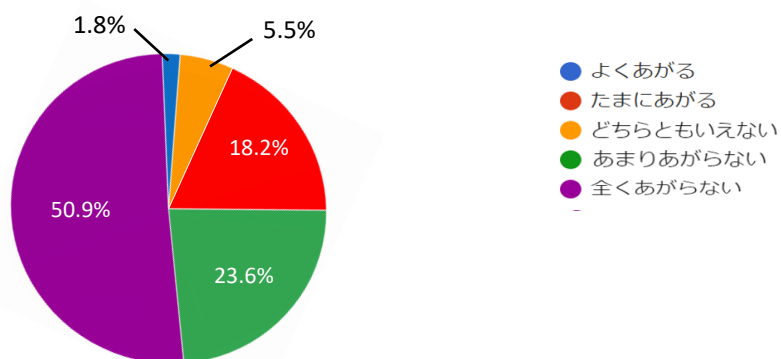

給食だよりの内容に満足していますか

- 満足
- やや満足
- どちらでもない
- やや不満
- 不満

ご家庭でお子さんから給食の話があがりますか

全体的に当園の給食に満足していますか

給食で「世界の国の料理」を提供していることを知っていますか

「世界の国の料理」について話題にあがりますか

# けやきの森保育園せんだぼり

世帯数: 19 世帯

回答数: 14 世帯

回答率: 73.7 %

献立表はわかりやすく記載されていますか

- とてもわかりやすい
- わかりやすい
- どちらでもない
- わかりにくい
- とてもわかりにくい

献立の内容に満足していますか

- 満足
- やや満足
- どちらでもない
- やや不満
- 不満