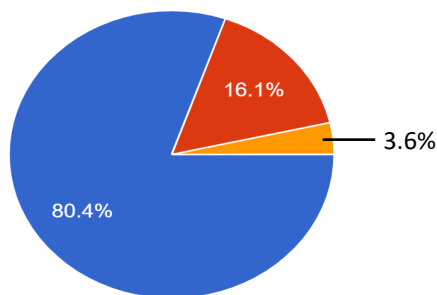

# けやきの森保育園貝の花

世帯数: 84 世帯

回答数: 56 世帯

回答率: 66.7 %

献立表はわかりやすく記載されていますか

- とてもわかりやすい
- わかりやすい
- どちらでもない
- わかりにくい
- とてもわかりにくい

献立の内容に満足していますか

- 満足
- やや満足
- どちらでもない
- やや不満
- 不満

給食だよりの内容に満足していますか

- 満足
- やや満足
- どちらでもない
- やや不満
- 不満

ご家庭でお子さんから給食の話があがりますか

全体的に当園の給食に満足していますか

給食で「世界の国の料理」を提供していることを知っていますか

「世界の国の料理」について話題にあがりますか