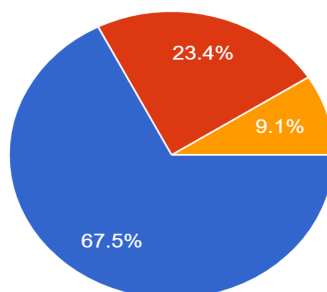

# けやきの森保育園

世帯数: 111 世帯

回答数: 77 世帯

回答率: 69.4 %

献立表はわかりやすく記載されていますか

- とてもわかりやすい
- わかりやすい
- どちらでもない
- わかりにくい
- とてもわかりにくい

献立の内容に満足していますか

- 満足
- やや満足
- どちらでもない
- やや不満
- 不満

給食だよりの内容に満足していますか

- 満足
- やや満足
- どちらでもない
- やや不満
- 不満

ご家庭でお子さんから給食の話があがりますか

全体的に当園の給食に満足していますか

給食で「世界の国の料理」を提供していることを知っていますか

「世界の国の料理」について話題があがりますか

# けやきの森保育園貝の花

世帯数: 84 世帯

回答数: 56 世帯

回答率: 66.7 %

献立表はわかりやすく記載されていますか

- とてもわかりやすい
- わかりやすい
- どちらでもない
- わかりにくい
- とてもわかりにくい

献立の内容に満足していますか

- 満足
- やや満足
- どちらでもない
- やや不満
- 不満