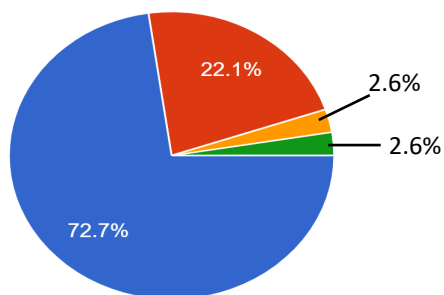

# けやきの森保育園

世帯数: 111 世帯

回答数: 77 世帯

回答率: 69.4 %

献立表はわかりやすく記載されていますか

- とてもわかりやすい
- わかりやすい
- どちらでもない
- わかりにくい
- とてもわかりにくい

献立の内容に満足していますか

- 満足
- やや満足
- どちらでもない
- やや不満
- 不満

給食だよりの内容に満足していますか

- 満足
- やや満足
- どちらでもない
- やや不満
- 不満

ご家庭でお子さんから給食の話があがりますか

全体的に当園の給食に満足していますか

給食で「世界の国の料理」を提供していることを知っていますか

「世界の国の料理」について話題があがりますか

# けやきの森保育園貝の花

世帯数: 84 世帯

回答数: 56 世帯

回答率: 66.7 %

献立表はわかりやすく記載されていますか

- とてもわかりやすい
- わかりやすい
- どちらでもない
- わかりにくい
- とてもわかりにくい

献立の内容に満足していますか

- 満足
- やや満足
- どちらでもない
- やや不満
- 不満