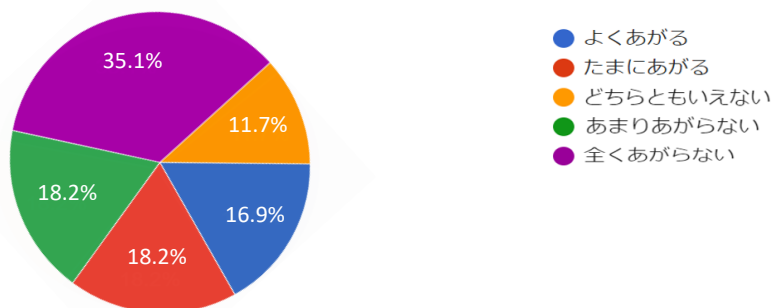

給食だよりの内容に満足していますか

- 満足
- やや満足
- どちらでもない
- やや不満
- 不満

ご家庭でお子さんから給食の話があがりますか

全体的に当園の給食に満足していますか

給食で「世界の国の料理」を提供していることを知っていますか

「世界の国の料理」について話題があがりますか

# けやきの森保育園貝の花

世帯数: 84 世帯

回答数: 56 世帯

回答率: 66.7 %

献立表はわかりやすく記載されていますか

- とてもわかりやすい
- わかりやすい
- どちらでもない
- わかりにくい
- とてもわかりにくい

献立の内容に満足していますか

- 満足
- やや満足
- どちらでもない
- やや不満
- 不満