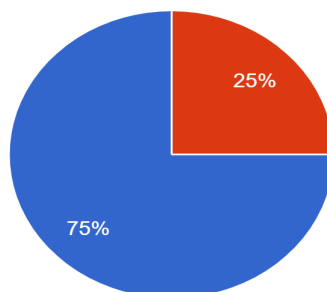

- 満足
- やや満足
- どちらでもない
- やや不満
- 不満

給食だよりの内容に満足していますか