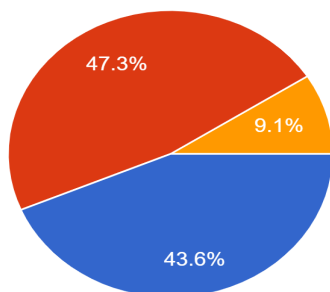

# けやきの森保育園貝の花

世帯数: 84 世帯

回答数: 56 世帯

回答率: 66.7 %

献立表はわかりやすく記載されていますか

- とてもわかりやすい
- わかりやすい
- どちらでもない
- わかりにくい
- とてもわかりにくい

献立の内容に満足していますか

- 満足
- やや満足
- どちらでもない
- やや不満
- 不満

給食だよりの内容に満足していますか

- 満足
- やや満足
- どちらでもない
- やや不満
- 不満

ご家庭でお子さんから給食の話があがりますか

全体的に当園の給食に満足していますか

給食で「世界の国の料理」を提供していることを知っていますか

「世界の国の料理」について話題にあがりますか

# けやきの森保育園まばし

世帯数: 78 世帯

回答数: 55 世帯

回答率: 71.8 %

献立表はわかりやすく記載されていますか

- とてもわかりやすい
- わかりやすい
- どちらでもない
- わかりにくい
- とてもわかりにくい

献立の内容に満足していますか

- 満足
- やや満足
- どちらでもない
- やや不満
- 不満