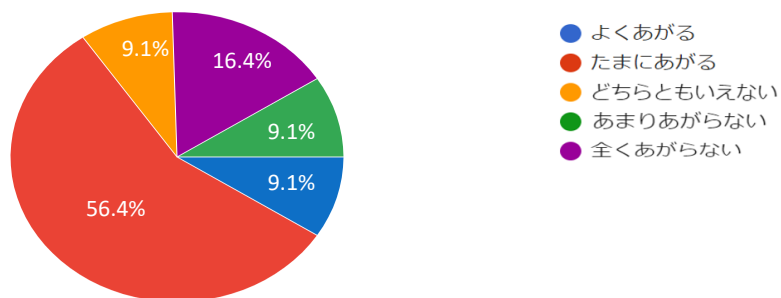

ご家庭でお子さんから給食の話があがりますか