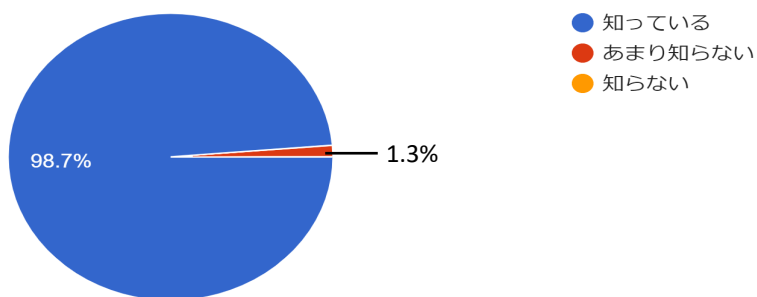

給食だよりの内容に満足していますか

- 満足
- やや満足
- どちらでもない
- やや不満
- 不満

ご家庭でお子さんから給食の話があがりますか

全体的に当園の給食に満足していますか

給食で「世界の国の料理」を提供していることを知っていますか

「世界の国の料理」について話題があがりますか

# けやきの森保育園貝の花

世帯数: 84 世帯

回答数: 56 世帯

回答率: 66.7 %

献立表はわかりやすく記載されていますか

- とてもわかりやすい
- わかりやすい
- どちらでもない
- わかりにくい
- とてもわかりにくい

献立の内容に満足していますか

- 満足
- やや満足
- どちらでもない
- やや不満
- 不満