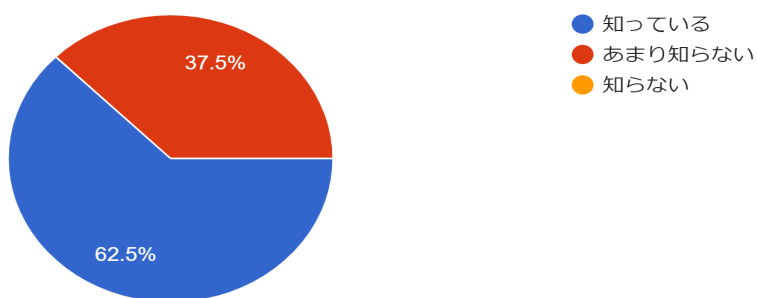

# けやきの森保育園メルカート

世帯数: 14 世帯

回答数: 8 世帯

回答率: 57.1 %

献立表はわかりやすく記載されていますか

- とてもわかりやすい
- わかりやすい
- どちらでもない
- わかりにくい
- とてもわかりにくい

献立の内容に満足していますか

- 満足
- やや満足
- どちらでもない
- やや不満
- 不満

給食だよりの内容に満足していますか

- 満足
- やや満足
- どちらでもない
- やや不満
- 不満

ご家庭でお子さんから給食の話があがりますか

全体的に当園の給食に満足していますか

給食で「世界の国の料理」を提供していることを知っていますか

「世界の国の料理」について話題にあがりますか