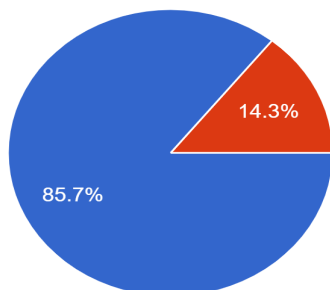

- 満足
- やや満足
- どちらでもない
- やや不満
- 不満

給食だよりの内容に満足していますか