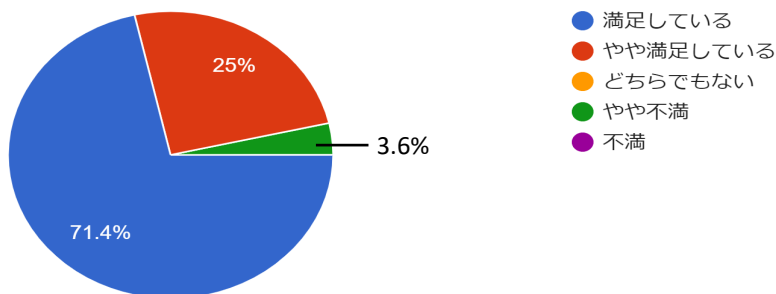

# けやきの森保育園貝の花

世帯数: 84 世帯

回答数: 56 世帯

回答率: 66.7 %

献立表はわかりやすく記載されていますか

- とてもわかりやすい
- わかりやすい
- どちらでもない
- わかりにくい
- とてもわかりにくい

献立の内容に満足していますか

- 満足
- やや満足
- どちらでもない
- やや不満
- 不満

給食だよりの内容に満足していますか

- 満足
- やや満足
- どちらでもない
- やや不満
- 不満

ご家庭でお子さんから給食の話があがりますか

全体的に当園の給食に満足していますか

給食で「世界の国の料理」を提供していることを知っていますか

「世界の国の料理」について話題にあがりますか

# けやきの森保育園まばし

世帯数: 78 世帯

回答数: 55 世帯

回答率: 71.8 %

献立表はわかりやすく記載されていますか

- とてもわかりやすい
- わかりやすい
- どちらでもない
- わかりにくい
- とてもわかりにくい

献立の内容に満足していますか

- 満足
- やや満足
- どちらでもない
- やや不満
- 不満