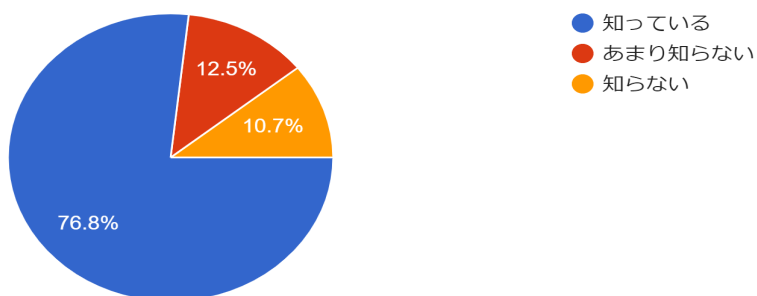

# けやきの森保育園貝の花

世帯数: 84 世帯

回答数: 56 世帯

回答率: 66.7 %

献立表はわかりやすく記載されていますか

- とてもわかりやすい
- わかりやすい
- どちらでもない
- わかりにくい
- とてもわかりにくい

献立の内容に満足していますか

- 満足
- やや満足
- どちらでもない
- やや不満
- 不満

給食だよりの内容に満足していますか

- 満足
- やや満足
- どちらでもない
- やや不満
- 不満

ご家庭でお子さんから給食の話があがりますか

全体的に当園の給食に満足していますか

給食で「世界の国の料理」を提供していることを知っていますか

「世界の国の料理」について話題にあがりますか

# けやきの森保育園まばし

世帯数: 78 世帯

回答数: 55 世帯

回答率: 71.8 %

献立表はわかりやすく記載されていますか

- とてもわかりやすい
- わかりやすい
- どちらでもない
- わかりにくい
- とてもわかりにくい

献立の内容に満足していますか

- 満足
- やや満足
- どちらでもない
- やや不満
- 不満