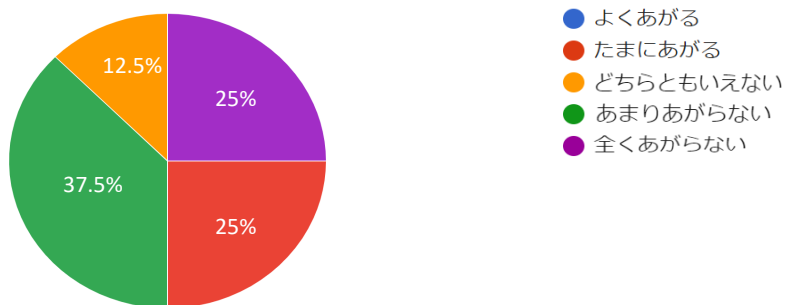

ご家庭でお子さんから給食の話があがりますか