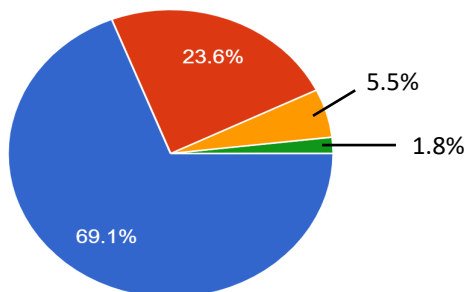

# けやきの森保育園まばし

世帯数: 78 世帯

回答数: 55 世帯

回答率: 71.8 %

献立表はわかりやすく記載されていますか

- とてもわかりやすい
- わかりやすい
- どちらでもない
- わかりにくい
- とてもわかりにくい

献立の内容に満足していますか

- 満足
- やや満足
- どちらでもない
- やや不満
- 不満

給食だよりの内容に満足していますか

- 満足
- やや満足
- どちらでもない
- やや不満
- 不満

ご家庭でお子さんから給食の話があがりますか

全体的に当園の給食に満足していますか

給食で「世界の国の料理」を提供していることを知っていますか

「世界の国の料理」について話題にあがりますか