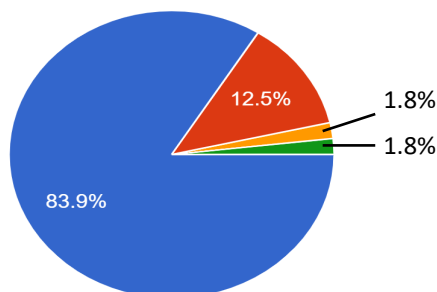

# けやきの森保育園貝の花

世帯数: 84 世帯

回答数: 56 世帯

回答率: 66.7 %

献立表はわかりやすく記載されていますか

- とてもわかりやすい
- わかりやすい
- どちらでもない
- わかりにくい
- とてもわかりにくい

献立の内容に満足していますか

- 満足
- やや満足
- どちらでもない
- やや不満
- 不満

給食だよりの内容に満足していますか

- 満足
- やや満足
- どちらでもない
- やや不満
- 不満

ご家庭でお子さんから給食の話があがりますか

全体的に当園の給食に満足していますか

給食で「世界の国の料理」を提供していることを知っていますか

「世界の国の料理」について話題にあがりますか