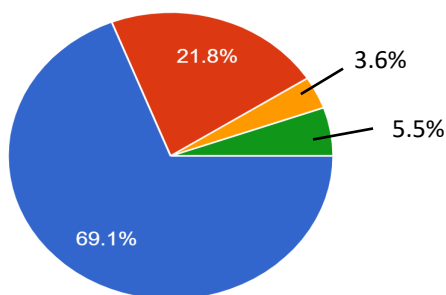

# けやきの森保育園まばし

世帯数: 78 世帯

回答数: 55 世帯

回答率: 71.8 %

献立表はわかりやすく記載されていますか

- とてもわかりやすい
- わかりやすい
- どちらでもない
- わかりにくい
- とてもわかりにくい

献立の内容に満足していますか

- 満足
- やや満足
- どちらでもない
- やや不満
- 不満

給食だよりの内容に満足していますか

- 満足
- やや満足
- どちらでもない
- やや不満
- 不満

ご家庭でお子さんから給食の話があがりますか

全体的に当園の給食に満足していますか

給食で「世界の国の料理」を提供していることを知っていますか

「世界の国の料理」について話題にあがりますか