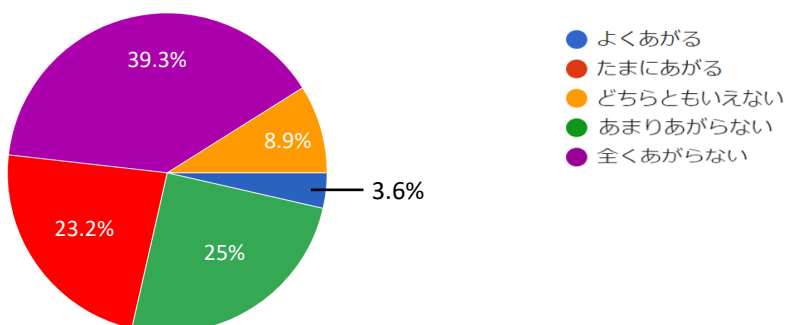

# けやきの森保育園貝の花

世帯数: 84 世帯

回答数: 56 世帯

回答率: 66.7 %

献立表はわかりやすく記載されていますか

- とてもわかりやすい
- わかりやすい
- どちらでもない
- わかりにくい
- とてもわかりにくい

献立の内容に満足していますか

- 満足
- やや満足
- どちらでもない
- やや不満
- 不満

給食だよりの内容に満足していますか

- 満足
- やや満足
- どちらでもない
- やや不満
- 不満

ご家庭でお子さんから給食の話があがりますか

全体的に当園の給食に満足していますか

給食で「世界の国の料理」を提供していることを知っていますか

「世界の国の料理」について話題にあがりますか

# けやきの森保育園まばし

世帯数: 78 世帯

回答数: 55 世帯

回答率: 71.8 %

献立表はわかりやすく記載されていますか

- とてもわかりやすい
- わかりやすい
- どちらでもない
- わかりにくい
- とてもわかりにくい

献立の内容に満足していますか

- 満足
- やや満足
- どちらでもない
- やや不満
- 不満