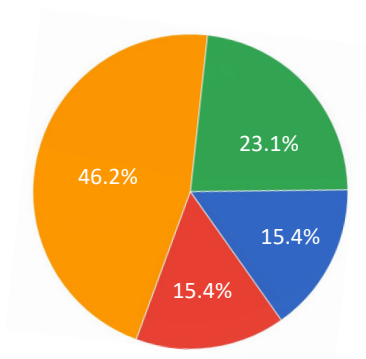

ご家庭でお子さんから給食の話があがりますか