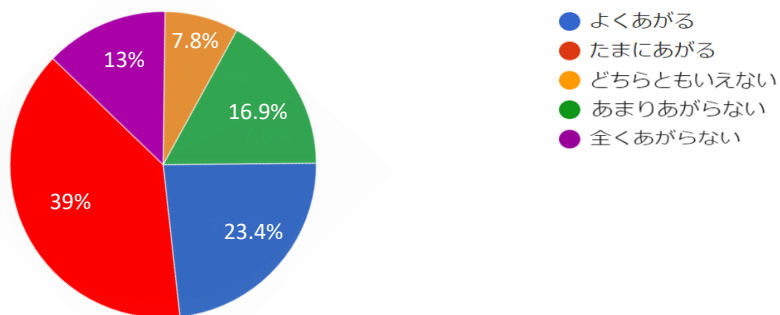

ご家庭でお子さんから給食の話があがりますか