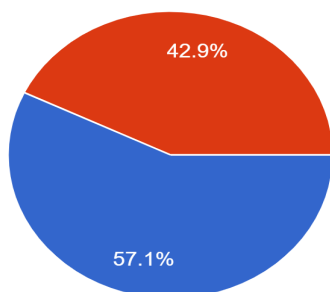

給食だよりの内容に満足していますか

- 満足
- やや満足
- どちらでもない
- やや不満
- 不満

ご家庭でお子さんから給食の話があがりますか

全体的に当園の給食に満足していますか

給食で「世界の国の料理」を提供していることを知っていますか

「世界の国の料理」について話題にあがりますか

# けやきの森保育園せんだぼり

世帯数: 19 世帯

回答数: 14 世帯

回答率: 73.7 %

献立表はわかりやすく記載されていますか

- とてもわかりやすい
- わかりやすい
- どちらでもない
- わかりにくい
- とてもわかりにくい

献立の内容に満足していますか

- 満足
- やや満足
- どちらでもない
- やや不満
- 不満